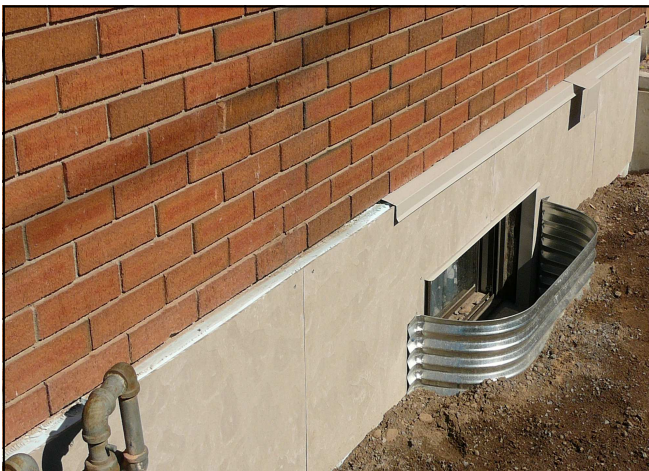

**Affiches écrans pare-chaleur/bases de foyers:
pour vos présentoirs ou pour afficher séparément**

SOYEZ PRETS POUR L'AUTOMNE !

Finex est le meilleur choix pour les écrans de chaleur et bases de foyer, ou toute autre application nécessitant un panneau incombustible. Conforme aux normes ULC S-102, S-632-M91 et S-114, il n'a pas besoin de finition supplémentaire et permet de réduire de 2/3 (vs 1/2 pour les concurrents) la distance entre le poêle et le mur.

**Nous vous créditerons les panneaux pour
une installation personnalisée.**

Tablettes de feuillets détachables (*tear-pads*)

Avec instructions d'installation.
À accrocher près des panneaux
Finex et/ou des poêles, foyers
et accessoires.

LE SAVIEZ-VOUS ?

Le panneau de fibrociment Finex peut être utilisé comme protection pour isolation de murs de fondation.

Formations

Du nouveau personnel ? Besoin d'un rappel ? N'oubliez pas de réserver dès maintenant votre formation Finex. Parlez-en à votre représentant ou écrivez au info@gofinex.com